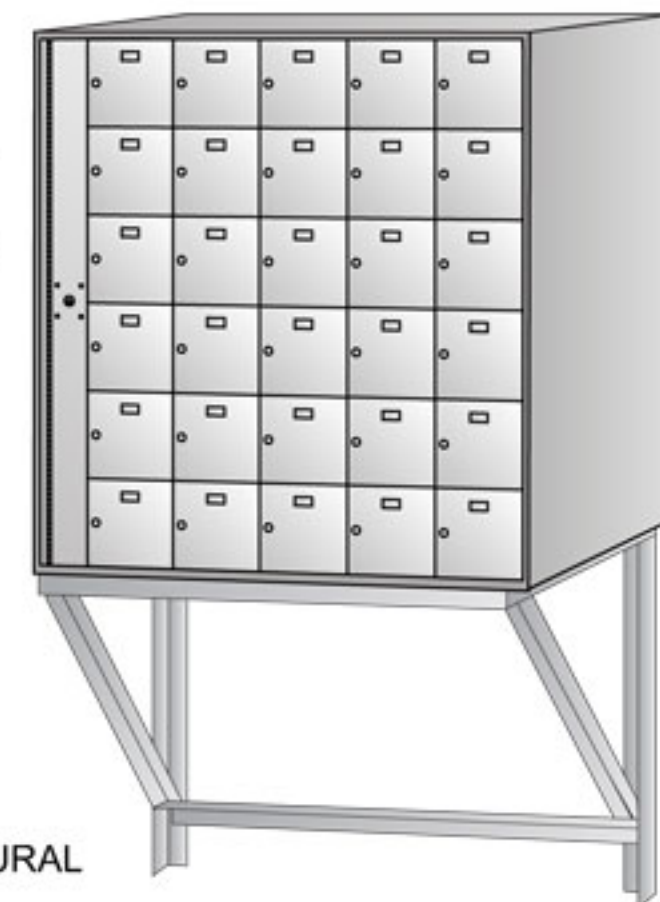

**SERRURES DES PORTES:**

- CYLINDRE À CAME À 5 GOUPILLES AVEC 2 CLÉS. COUVERT ANTI POUSSIÈRE SERRURES IMPERMÉABLES
- CLÉS SUPPLÉMENTAIRES DISPONIBLES. 1000 COMBINAISONS POUR ÉVITER LA DUPLICATION. AVOID DUPLICATION

**IDENTIFICATION DES PORTES:**

- PORTES SOLIDES AVEC PLAQUES EN PLASTIQUE GRAVÉES ET ENCASTRÉES DANS LES PORTES.

**SPECIFICATIONS:**

- MODÈLE 6150 A UNE PROFONDEUR DE 16" (406) AU SOMMET ET À LA BASE
- COFFRET DES BOÎTES SANS HAUBAN ONT UNE PROFONDEUR DE 15" (381)
- LE MODÈLE 6150 EST POUR USAGE INTERNE

**SUPPORT MURAL :**

- LA PARTIE ARRIÈRE DU SUPPORT MURAL EST RENFORCÉE AVEC UNE PLAQUE DE BASE ROBUSTE POUR L'ATTACHER AU MUR

**6150 - 6 x 5**

DIMENSIONS HORS TOUT TEL QUE MONTRÉES SUR LE DESSIN

SUPPORT MURAL

**MODÈLE 6150 BOÎTES POSTALES HORIZONTALES À CHARGEMENT AVANT**

1 - MODULE: 6 PORTES DE HAUT x 5 PORTES DE LARGE  
 30 BOÎTES 6" HAUTEUR x 6" LARGEUR x 15" PROFONDEUR  
 PORTES EN ALUMINIUM EXTRUDÉ DE 1/8" D'ÉPAISSEUR  
 PORTES BROSSÉES - FINITION SATIN  
 COFFRET EN ACIER GALVANISÉ DE CALIBRE 18  
 BASE DU PIÉDESTAL APPRÊTÉ ET PEINT GRIS ARGENT