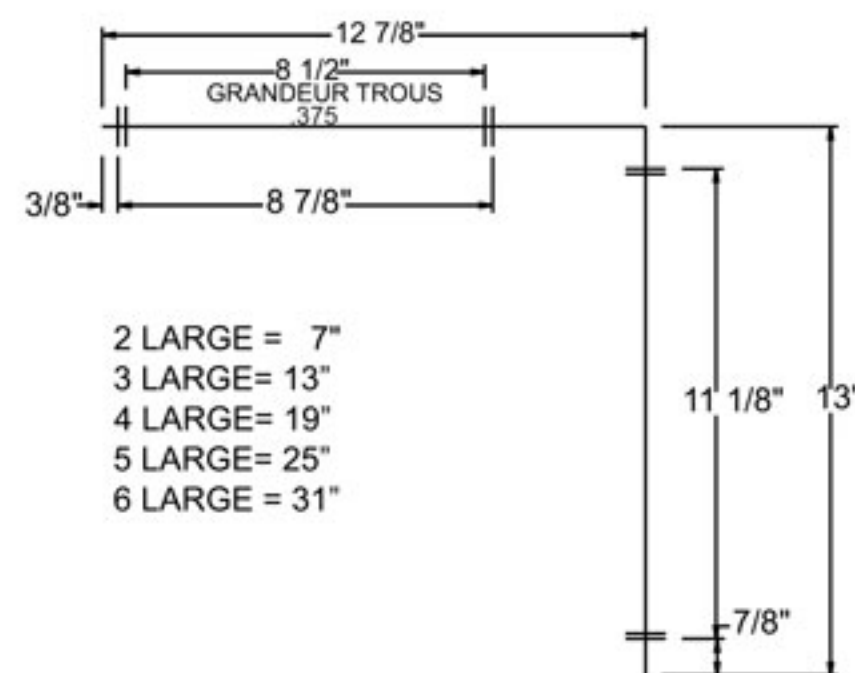

SUPPORT MURAL

MODÈLE 6150 BOÎTES POSTALES HORIZONTALES À CHARGEMENT AVANT

1 - MODULE: 6 PORTES DE HAUT x 5 PORTES DE LARGE
30 BOÎTES 6" HAUTEUR x 6" LARGEUR x 15" PROFONDEUR
PORTES EN ALUMINIUM EXTRUDÉ DE 1/8" D'ÉPAISSEUR
PORTES BROSSÉES - FINITION SATIN
COFFRET EN ACIER GALVANISÉ DE CALIBRE 18
BASE DU PIÉDESTAL APPRÊTÉ ET PEINT GRIS ARGENT

DATE:

CLIENT:

ATTN:

PROJET:

APPROUVÉ PAR:

RIOPEL

Boîtes aux lettres
595 rue St-Rémi
Montréal, Québec
H4C 3G6

Tél: (514) 934-0385
Télécopieur: (514) 934-1732

Courriel : info@riopel.net

EXPERTISE IMBATTABLE DANS LES CASIERS ET ARTICLES POSTAUX

DES No.

PAR: