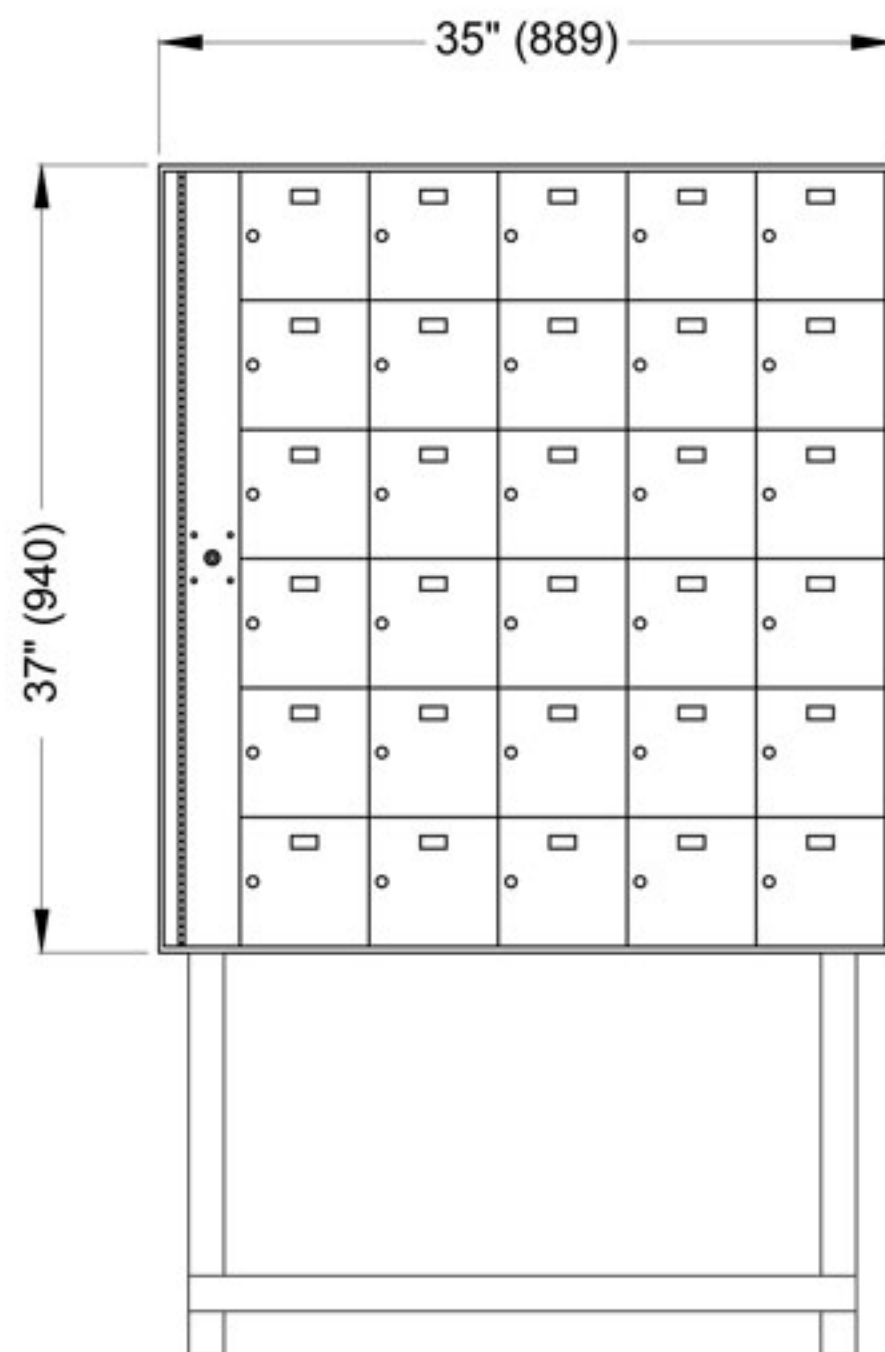

**SERRURES DES PORTES:**

- CYLINDRE À CAME À 5 GOUPILLES AVEC 2 CLÉS. COUVERT ANTI POUSSIÈRE SERRURES IMPERMÉABLES
- CLÉS SUPPLÉMENTAIRES DISPONIBLES. 1000 COMBINAISONS POUR ÉVITER LA DUPLICATION. AVOID DUPLICATION

**IDENTIFICATION DES PORTES:**

- PORTES SOLIDES AVEC PLAQUES EN PLASTIQUE GRAVÉES ET ENCASTRÉES DANS LES PORTES.

**SPECIFICATIONS:**

- MODÈLE 6150 A UNE PROFONDEUR DE 16" (406) AU SOMMET ET À LA BASE
- COFFRET DES BOÎTES SANS HAUBAN ONT UNE PROFONDEUR DE 15" (381)
- LE MODÈLE 6150 EST POUR USAGE INTERNE

**SUPPORT MURAL :**

- LA PARTIE ARRIÈRE DU SUPPORT MURAL EST RENFORCÉE AVEC UNE PLAQUE DE BASE ROBUSTE POUR L'ATTACHER AU MUR

**6150 - 6 x 5**

DIMENSIONS HORS TOUT TEL QUE MONTRÉES SUR LE DESSIN

SUPPORT MURAL