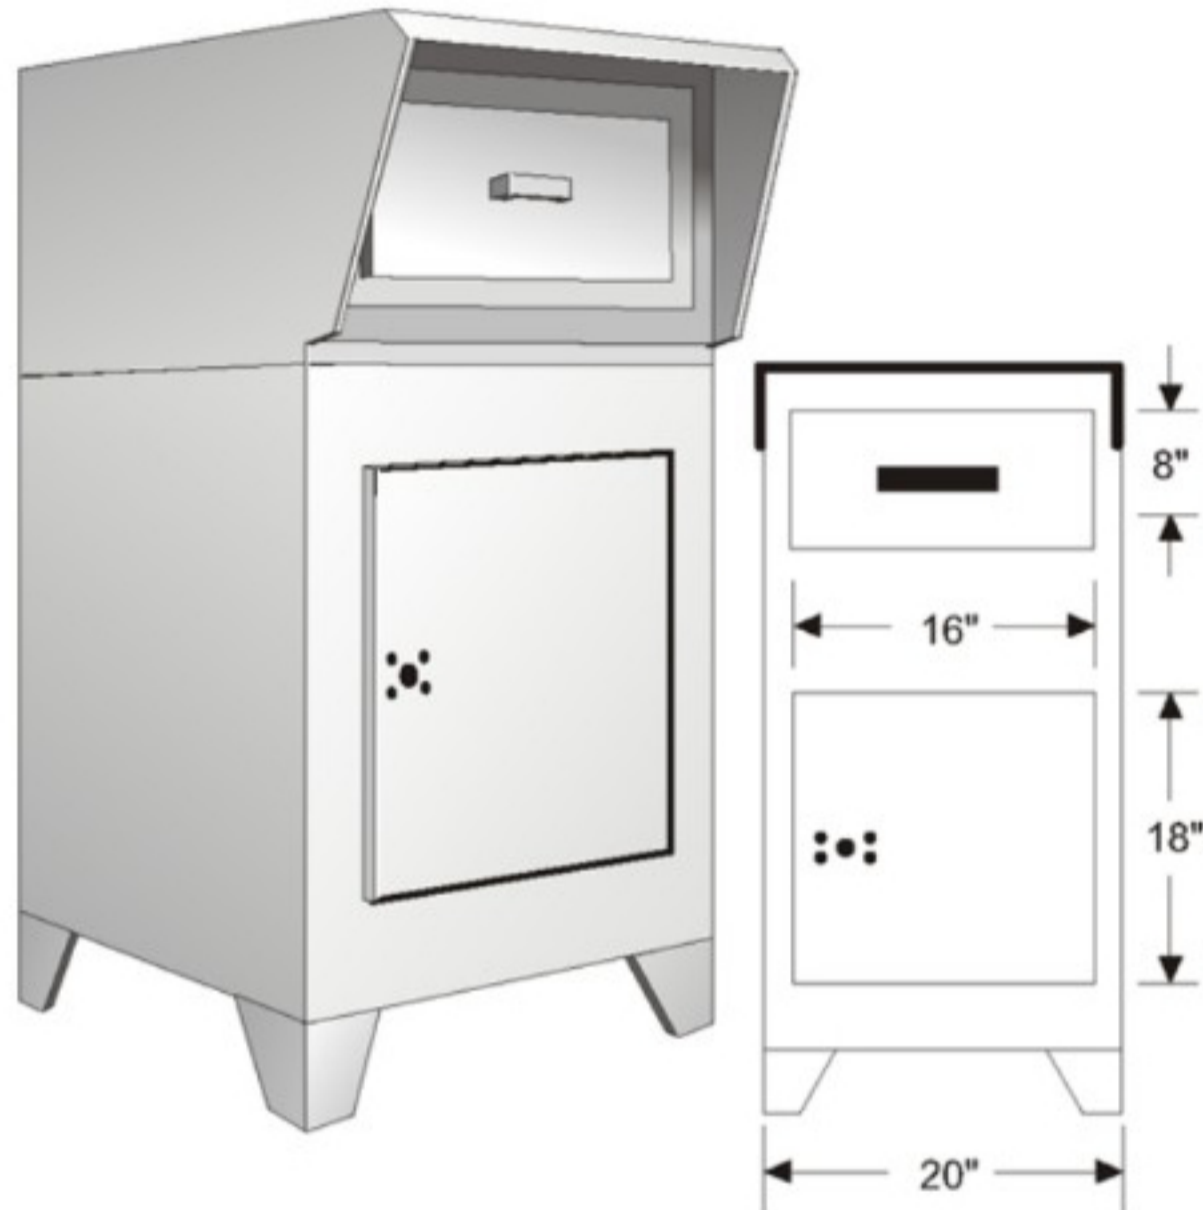

RIOPEL MANUFACTURIER

NOUS AVONS LA MEILLEURE SOLUTION POUR TOUS VOS PROBLÈMES DE BOÎTES AUX LETTRES

R252 BOÎTE DE RÉCUPÉRATION AUTONOME

- CARACTÉRISTIQUES
- Capot étanche
- Porte 8" H x 16" L
- Armoire: fini émail cuit au four en poudre gris moyen en acier de calibre 16
- Portes: aluminium brossé 1/4 "d'épaisseur
- Installation facile
- Sans entretien
- Large Capacité
- Accès par chute ou fente à lettres
- Porte avec bureau de poste de serrure privée.