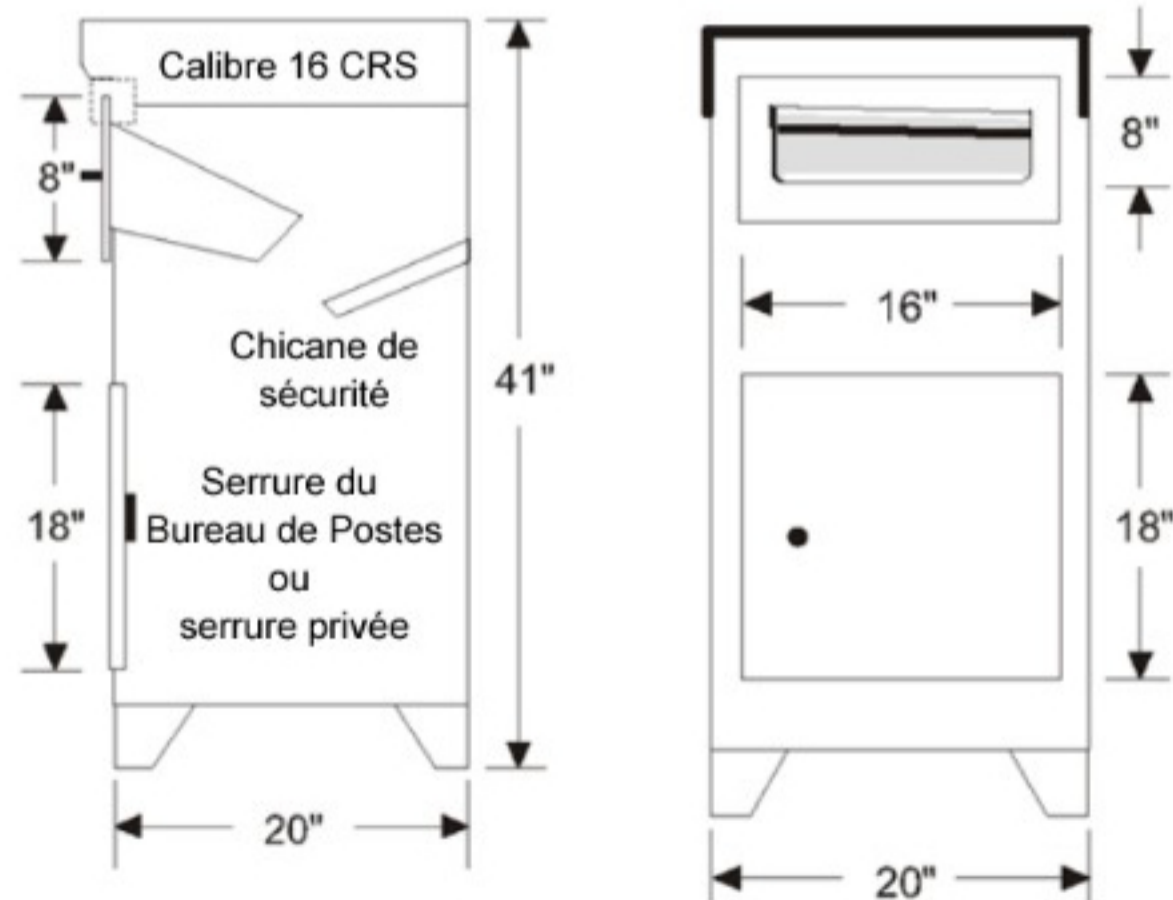

RIOPEL MANUFACTURIER

NOUS AVONS LA MEILLEURE SOLUTION POUR TOUS VOS PROBLÈMES DE BOÎTES AUX LETTRES

R252 BOÎTE DE RÉCUPÉRATION AUTONOME

- CARACTÉRISTIQUES
- Capot étanche
- Porte 8" H x 16" L
- Armoire: fini émail cuit au four en poudre gris moyen en acier de calibre 16
- Portes: aluminium brossé 1/4 "d'épaisseur
- Installation facile
- Sans entretien
- Large Capacité
- Accès par chute ou fente à lettres
- Porte avec bureau de poste de serrure privée.