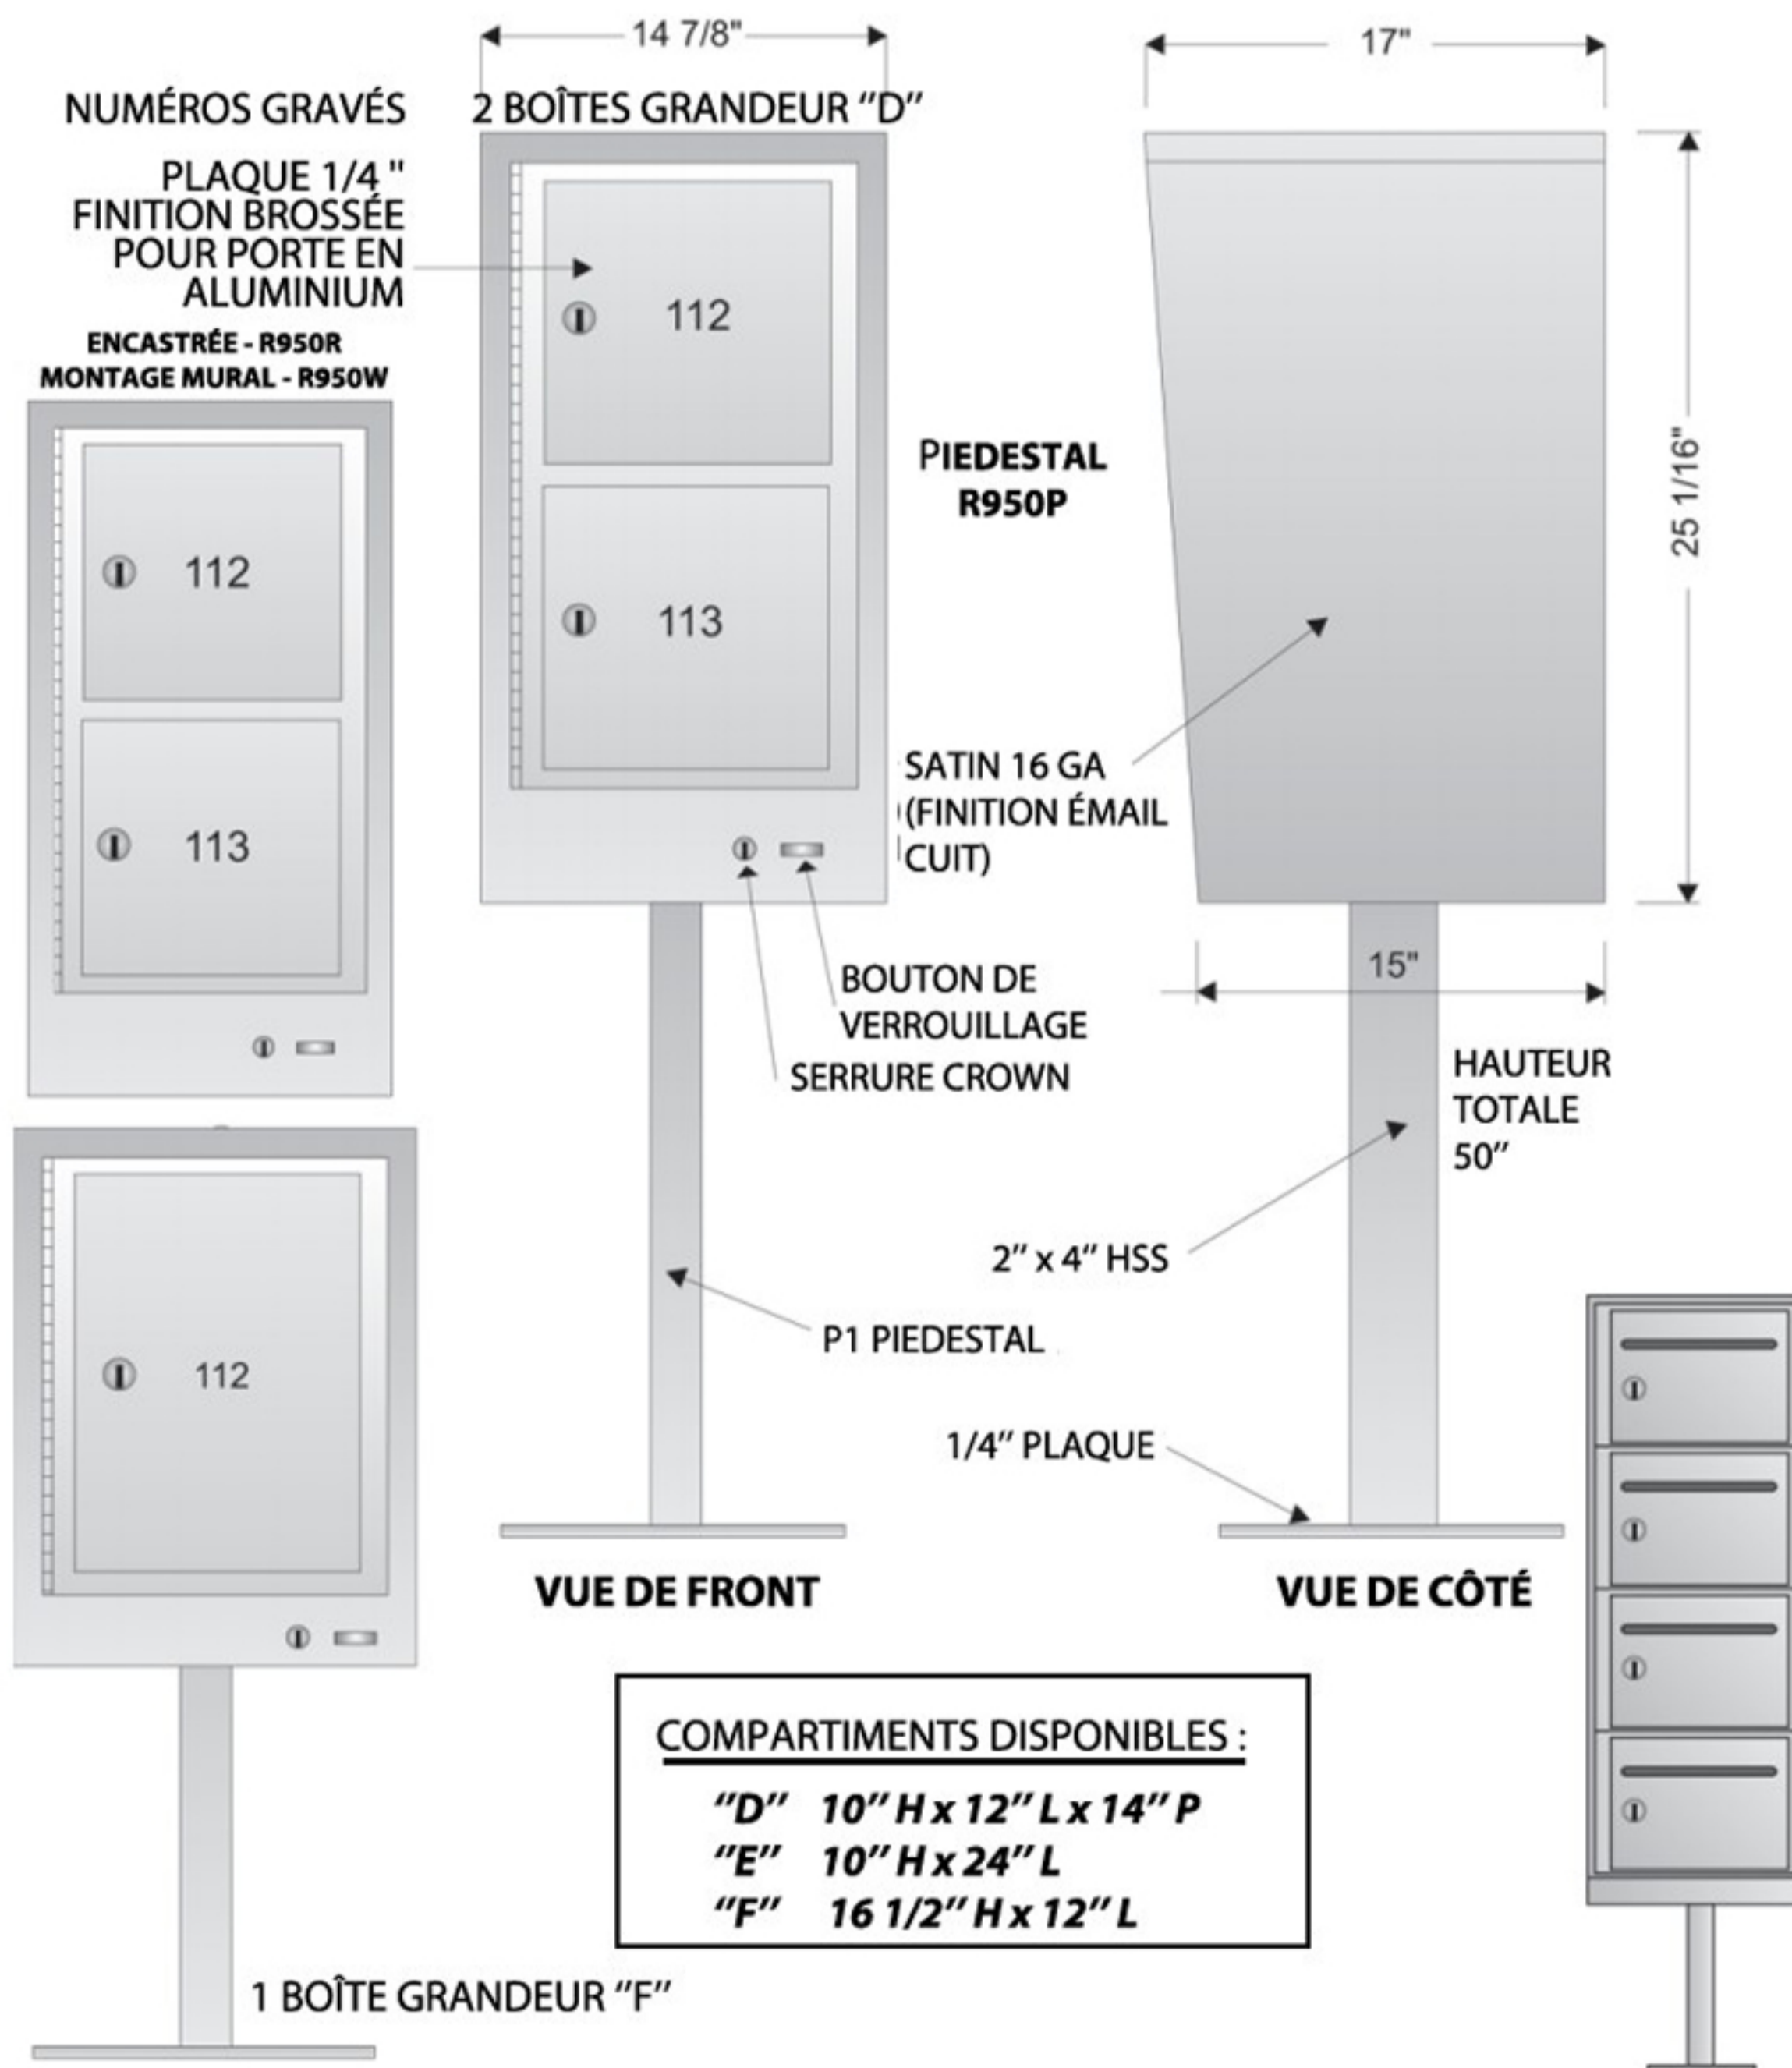

## R950 - BOÎTE DE COLLECTE ET DE RÉCUPÉRATION POUR COLIS

NOUS FAISONS L'ACHAT DE BOÎTES AUX LETTRES UNE EXPÉRIENCE SANS PROBLÈME

P. RIOPEL INC., 595 rue St-Rémi, Montréal, Qc., H4C 3G6 • TÉL.:(514) 934-0385 FAX:(514) 934-1732  
COURRIER ÉLECTRONIQUE: INFO@RIOPEL.NET SITE WEB: WWW.RIOPEL.NET