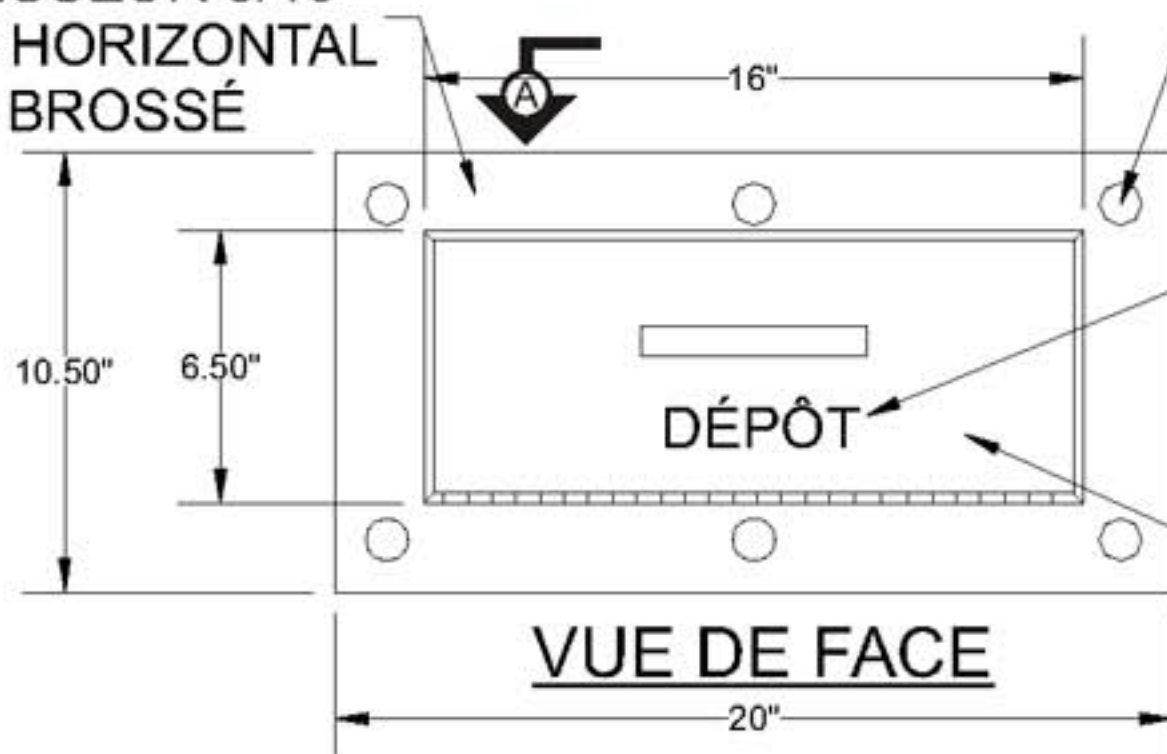

BOÎTES AUX LETTRES RIOPEL

LE CRITÈRE... PAR LEQUEL LES AUTRES SE COMPARENT

MODÈLE R215 CHUTE, PORTE ET CADRE

VUE A

VUE B

VUE B
OUVERT

PLAQUE D'ALUMINUM
ÉPAISSEUR 3/16"
C/W HORIZONTAL
FINI BROSSÉ

VUE DE FACE

BOULON EN
ACIER INOXYDABLE

LETTRES
GRAVÉES

PLAQUE D'ALUMINUM
ÉPAISSEUR 1/4"
C/W HORIZONTAL
FINI BROSSÉ

EXPERTISE IMBATTABLE DANS LES CASIERS ET ARTICLES POSTAUX

P. RIOPEL INC., 595 St-Rémi, Montréal, Qué., H4C 3G6 • TÉL.:(514) 934-0385 FAX:(514) 934-1732
COURRIEL : INFO@RIOPEL.NET SITE WEB : WWW.RIOPEL.NET