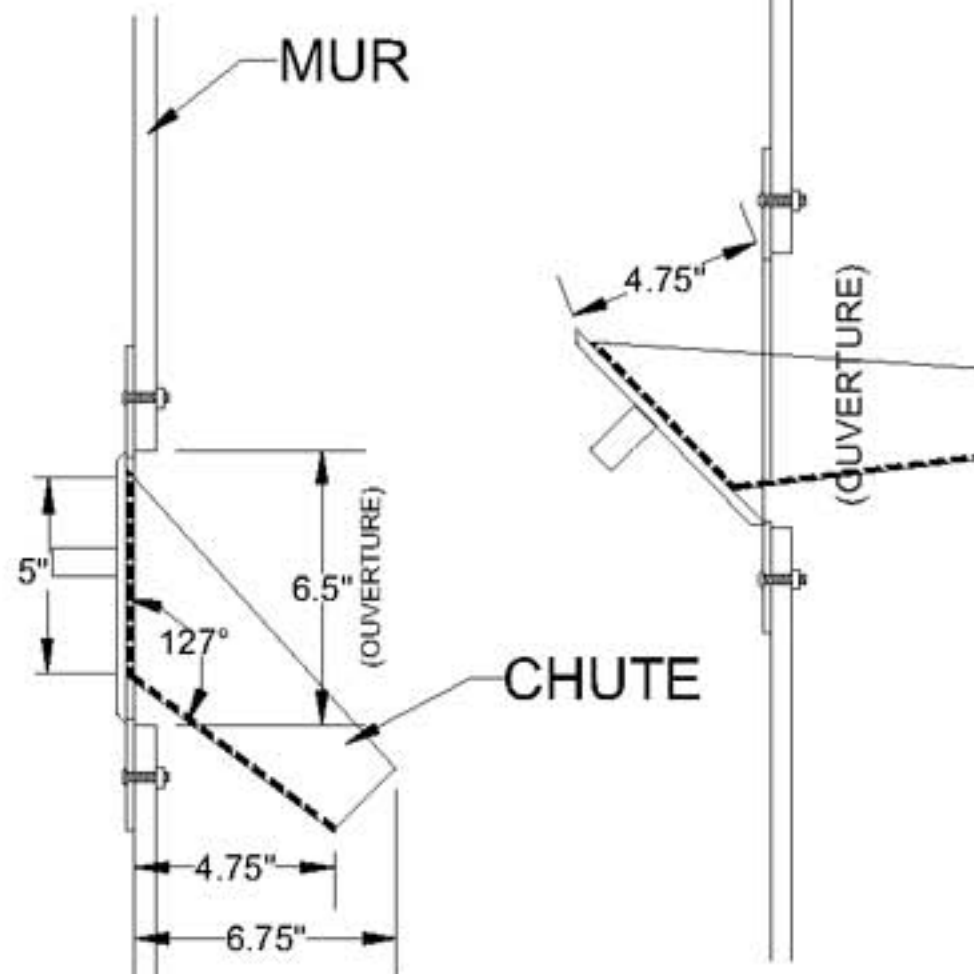

BOÎTES AUX LETTRES RIOPEL

LE CRITÈRE... PAR LEQUEL LES AUTRES SE COMPARENT

MODÈLE R215 CHUTE, PORTE ET CADRE

VUE A

VUE B

VUE B
OUVERT

PLAQUE D'ALUMINUM
ÉPAISSEUR 3/16"
C/W HORIZONTAL
FINI BROSSÉ

VUE DE FACE

BOULON EN
ACIER INOXYDABLE

LETTRES
GRAVÉES

PLAQUE D'ALUMINUM
ÉPAISSEUR 1/4"
C/W HORIZONTAL
FINI BROSSÉ

EXPERTISE IMBATTABLE DANS LES CASIERS ET ARTICLES POSTAUX

P. RIOPEL INC., 595 St-Rémi, Montréal, Qué., H4C 3G6 • TÉL.:(514) 934-0385 FAX:(514) 934-1732
COURRIEL : INFO@RIOPEL.NET SITE WEB : WWW.RIOPEL.NET