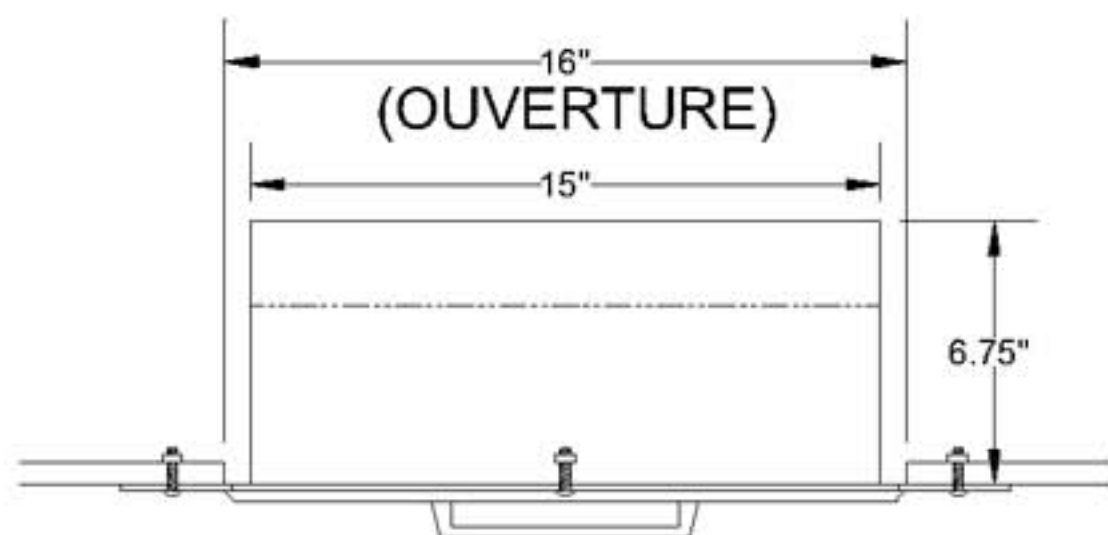

BOÎTES AUX LETTRES RIOPEL

LE CRITÈRE... PAR LEQUEL LES AUTRES SE COMPARENT

MODÈLE R215 CHUTE, PORTE ET CADRE

VUE A

VUE B

VUE B
OUVERT

PLAQUE D'ALUMINUM
ÉPAISSEUR 3/16"
C/W HORIZONTAL
FINI BROSSÉ

VUE DE FACE

BOULON EN
ACIER INOXYDABLE

LETTRES
GRAVÉES

PLAQUE D'ALUMINUM
ÉPAISSEUR 1/4"
C/W HORIZONTAL
FINI BROSSÉ

EXPERTISE IMBATTABLE DANS LES CASIERS ET ARTICLES POSTAUX

P. RIOPEL INC., 595 St-Rémi, Montréal, Qué., H4C 3G6 • TÉL.:(514) 934-0385 FAX:(514) 934-1732
COURRIEL : INFO@RIOPEL.NET SITE WEB : WWW.RIOPEL.NET