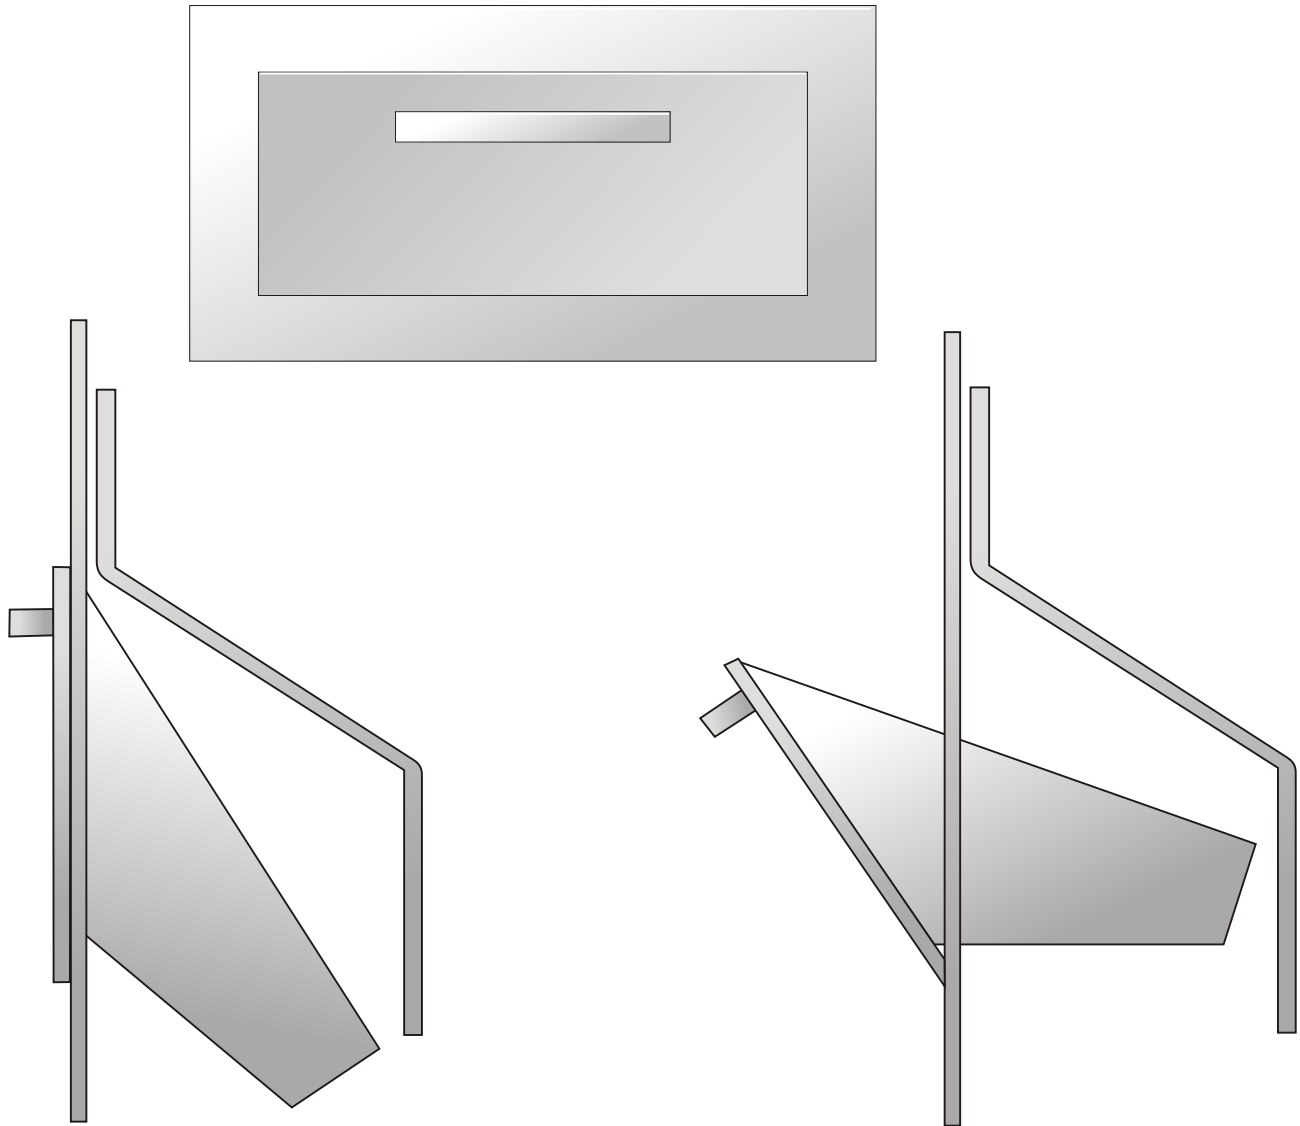

## R215-BF CHUTE POUR LIVRES AVEC CHICANE

**CADRE EN ALUMINIUM DE 3/16" D'ÉPAISSEUR, BROSSÉ ET LAQUÉ.  
 PORTE EN ALUMINIUM DE 1/4" D'ÉPAISSEUR, BROSSÉ ET LAQUÉ.  
 CHICANE EN ALUMINIUM DE 1/8" COUVRE ET PROTÈGE LE PASSAGE  
 DES LIVRES TOUT LE LONG DE LA CHUTE, POUR LA PRÉVENTION DE  
 "REPÊCHAGE" DE L'INTÉRIEUR DU BAC DE RÉCEPTION.**